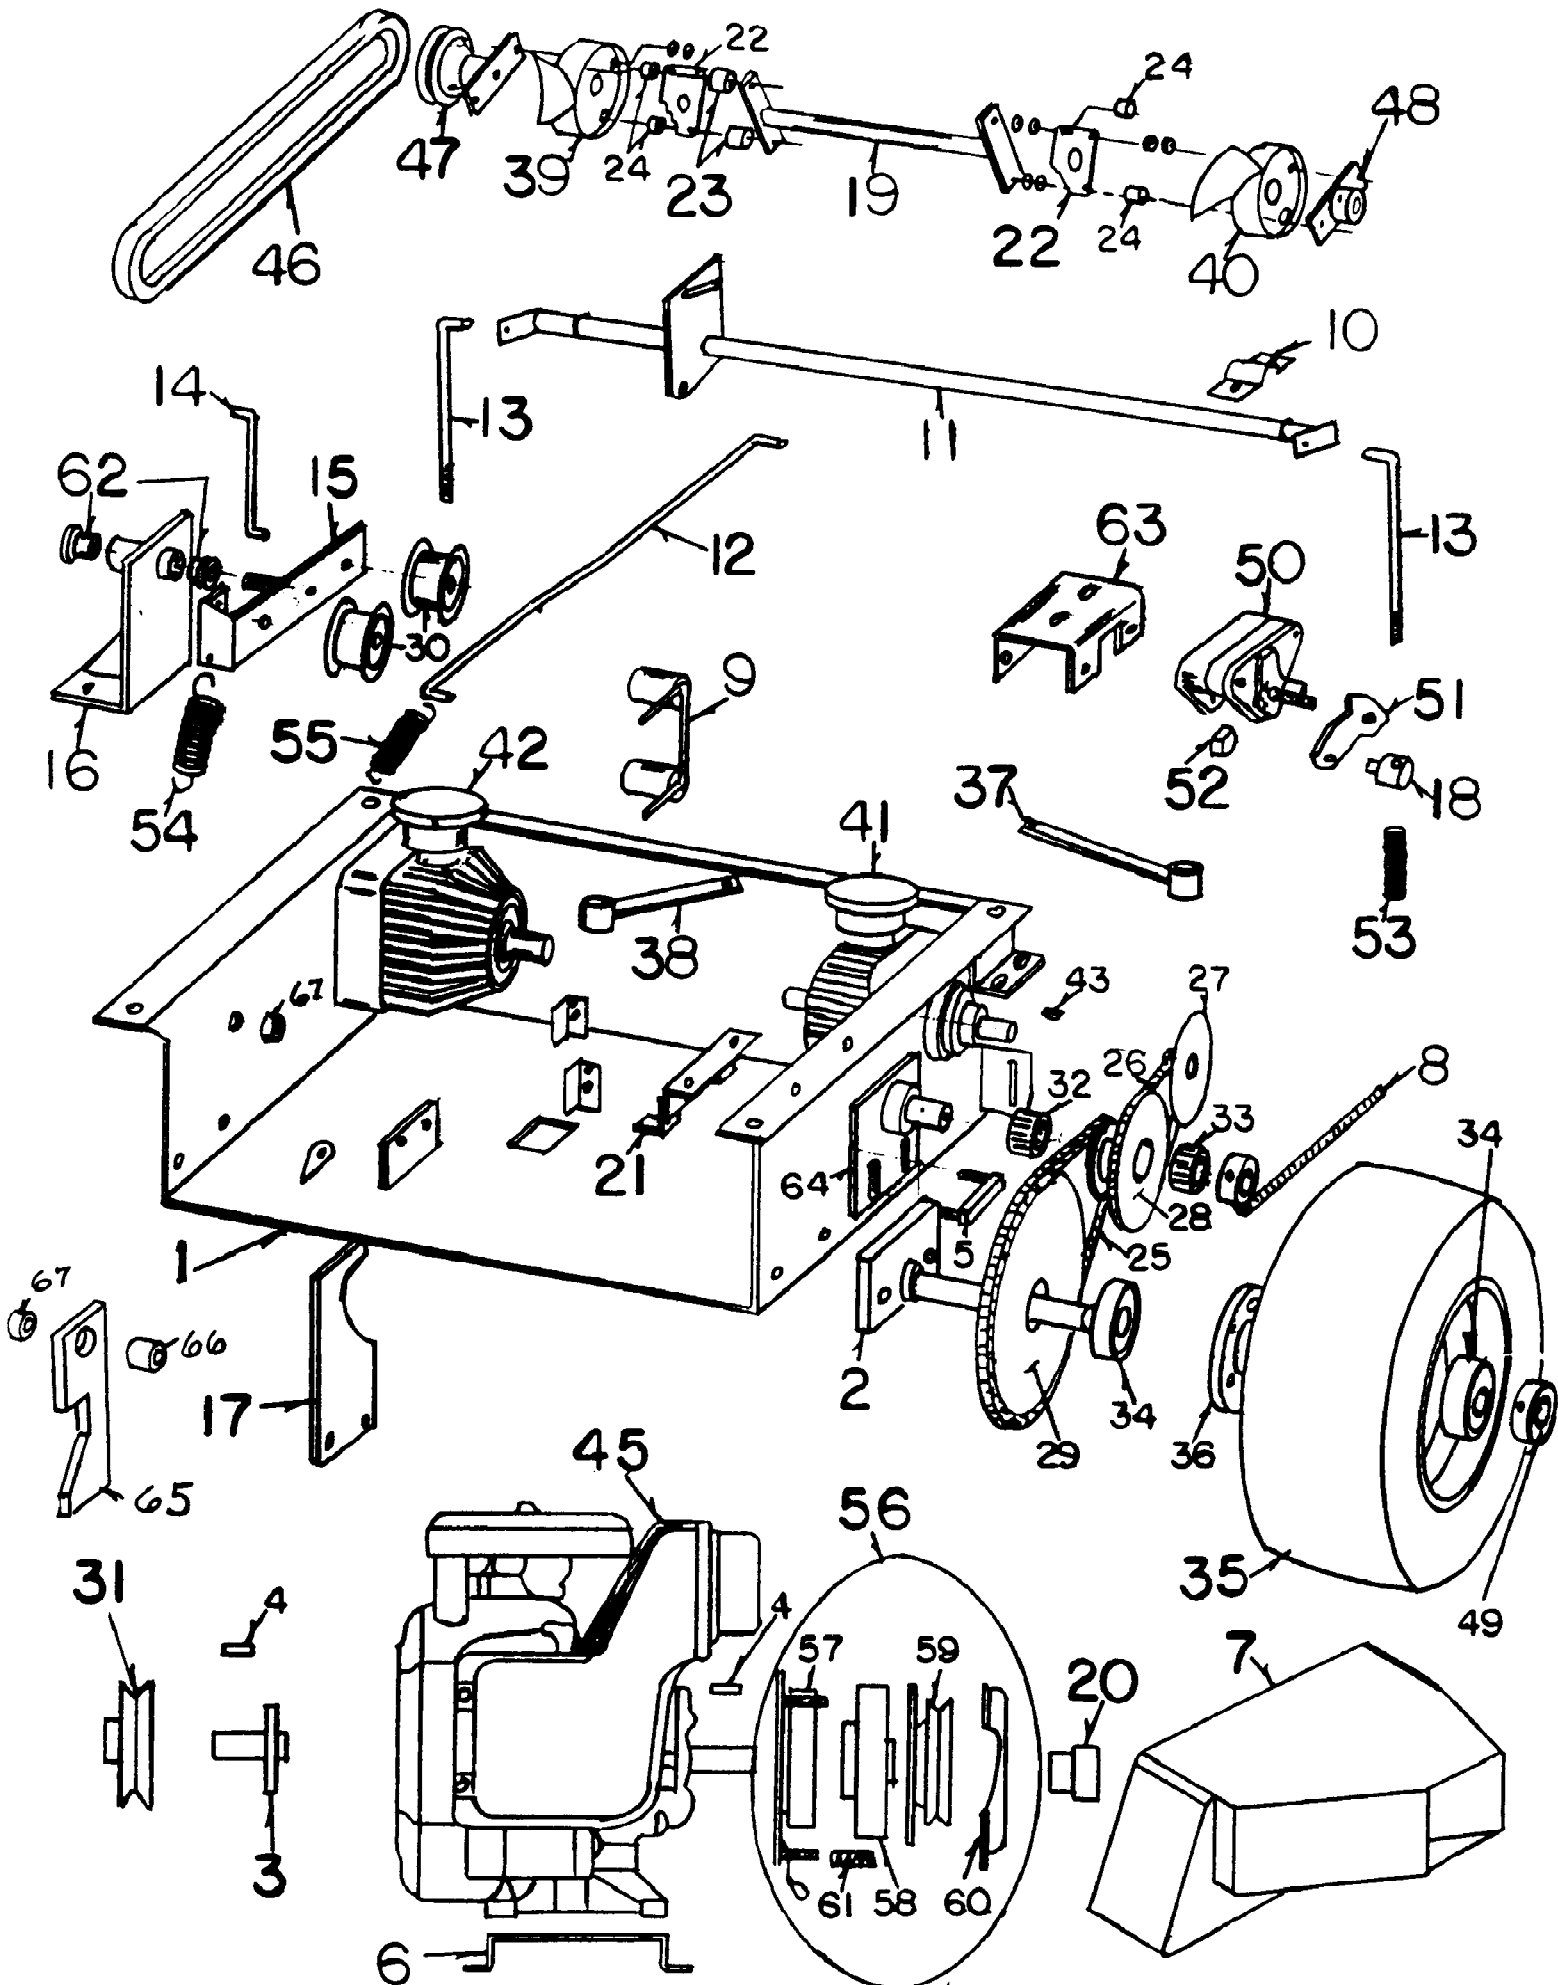

FR-11 (1985)
Drive Assembly

Page 11 of 18

Ref #	Part Number	Qty	S/P/F	Description
1	WD-111-0000	1		BASE
2	WD-100-0001	2		AXLE, DRIVE WHEEL (FR11 FR18)
	WD-120-0001	2		AXLE, DRIVE WHEEL (FR18C)
3	WD-100-0013	1	S	ENGINE SHAFT
4	WD-100-0014	2	S	KEY STOCK
5	WD-100-0016	2		BOLT BAR
6	WD-101-0001	1		11 H.P. ADAPTER PLATE
7	WD-101-0002	1		AIR DUCT (FR11)
	WD-111-0001	1		AIR DUCT (FR18 FR18C)
8	WD-100-0017	1	S	L.H. 1 R.H. SUPPORT COLLARS
9	WD-111-0003	1		BELT RETAINER
10	WD-111-0004	2	S	BEARING, CLUTCH BRAKE CROSS ROD
11	WD-111-0005	1		CLUTCH BRAKE CROSS ROD
12	WD-111-0006	1		BRAKE PEDAL ROD
13	WD-111-0007	2		CALIPER ROD
14	WD-111-0008	1		CLUTCH ROD
15	WD-111-0009	1		CLUTCH PULLEY MOUNT
16	WD-111-0010	1		CLUTCH BRACKET
17	WD-111-0012	1		BELT RETAINER, ENGINE
18	WD-111-0014	2		CALIPER OD COLLAR
19	WD-111-0018	1		CROSS SHAFT
20	WD-111-0020	1		ELECTRIC CLUTCH RETAINER (FR11)
	WD-900-5575	1		ELECTRIC CLUTCH RETAINER (FR18 FR18C)
21	WD-111-0024	1		ELECTRIC CLUTCH STOP (FR11 ONLY)
22	WD-111-0021	2	S	DRIVE PLATE
23	WD-111-0022	2		SPACER
24	WD-111-0025	4		BOLT SPACER
25	WD-900-1000	2	S	CHAIN, FINAL DRIVE (FR11 FR18)
	WD-900-1003	2		CHAIN, FINAL DRIVE (FR18C)
26	WD-900-1001	2		CHAIN, PRIMARY DRIVE (FR11 FR18)
	WD-900-1005	2		CHAIN, PRIMARY DRIVE (FR18C)
27	WD-901-1505	2	S	SPROCKET TRANSMISSION DISC BRAKE
28	WD-901-1501	2	S	SPROCKET, PRIMARY DRIVE (FR11 FR18)
	WD-901-1504	2	S	SPROCKET, PRIMARY DRIVE (FR18C)
29	WD-901-1502	2	S	SPROCKET, FINAL DRIVE (FR11 FR18)
	WD-901-1503	2		SPROCKET, FINAL DRIVE (FR18C)
30	WD-900-2501	2	S	IDLER PULLEY
31	WD-900-2503	1	S	PULLEY, ENGINE
32	WD-900-3500	2	S	SHORT BEARING, IDLER SPROCKET
33	WD-900-3502	1	F	LONG BEARING, IDLER SPROCKET (2ea, FR11 FR18)
34	WD-900-3501	4	S	BEARING, DRIVE WHEEL
35	WD-900-4012	2		DRIVE WHEEL ASSEMBLE (FR18)
	WD-900-4013	2		DRIVE WHEEL ASSEMBLE (FR18C)
	WD-900-4011	2		DRIVE WHEEL ASSEMBLE (FR11)
36	WD-900-4009	2		WHEEL HUB (FR11 FR18)
	WD-900-4010	2		WHEEL HUB (FR18C)
37	WD-901-4506	1		ARM TRANSMISSION R.H.
38	WD-901-4507	1		ARM, TRANSMISSION L.H.
39	WD-900-4519	1	S	C.W. FAN R.H. SIDE
40	WD-900-4520	1		C.W. FAN L.H. SIDE