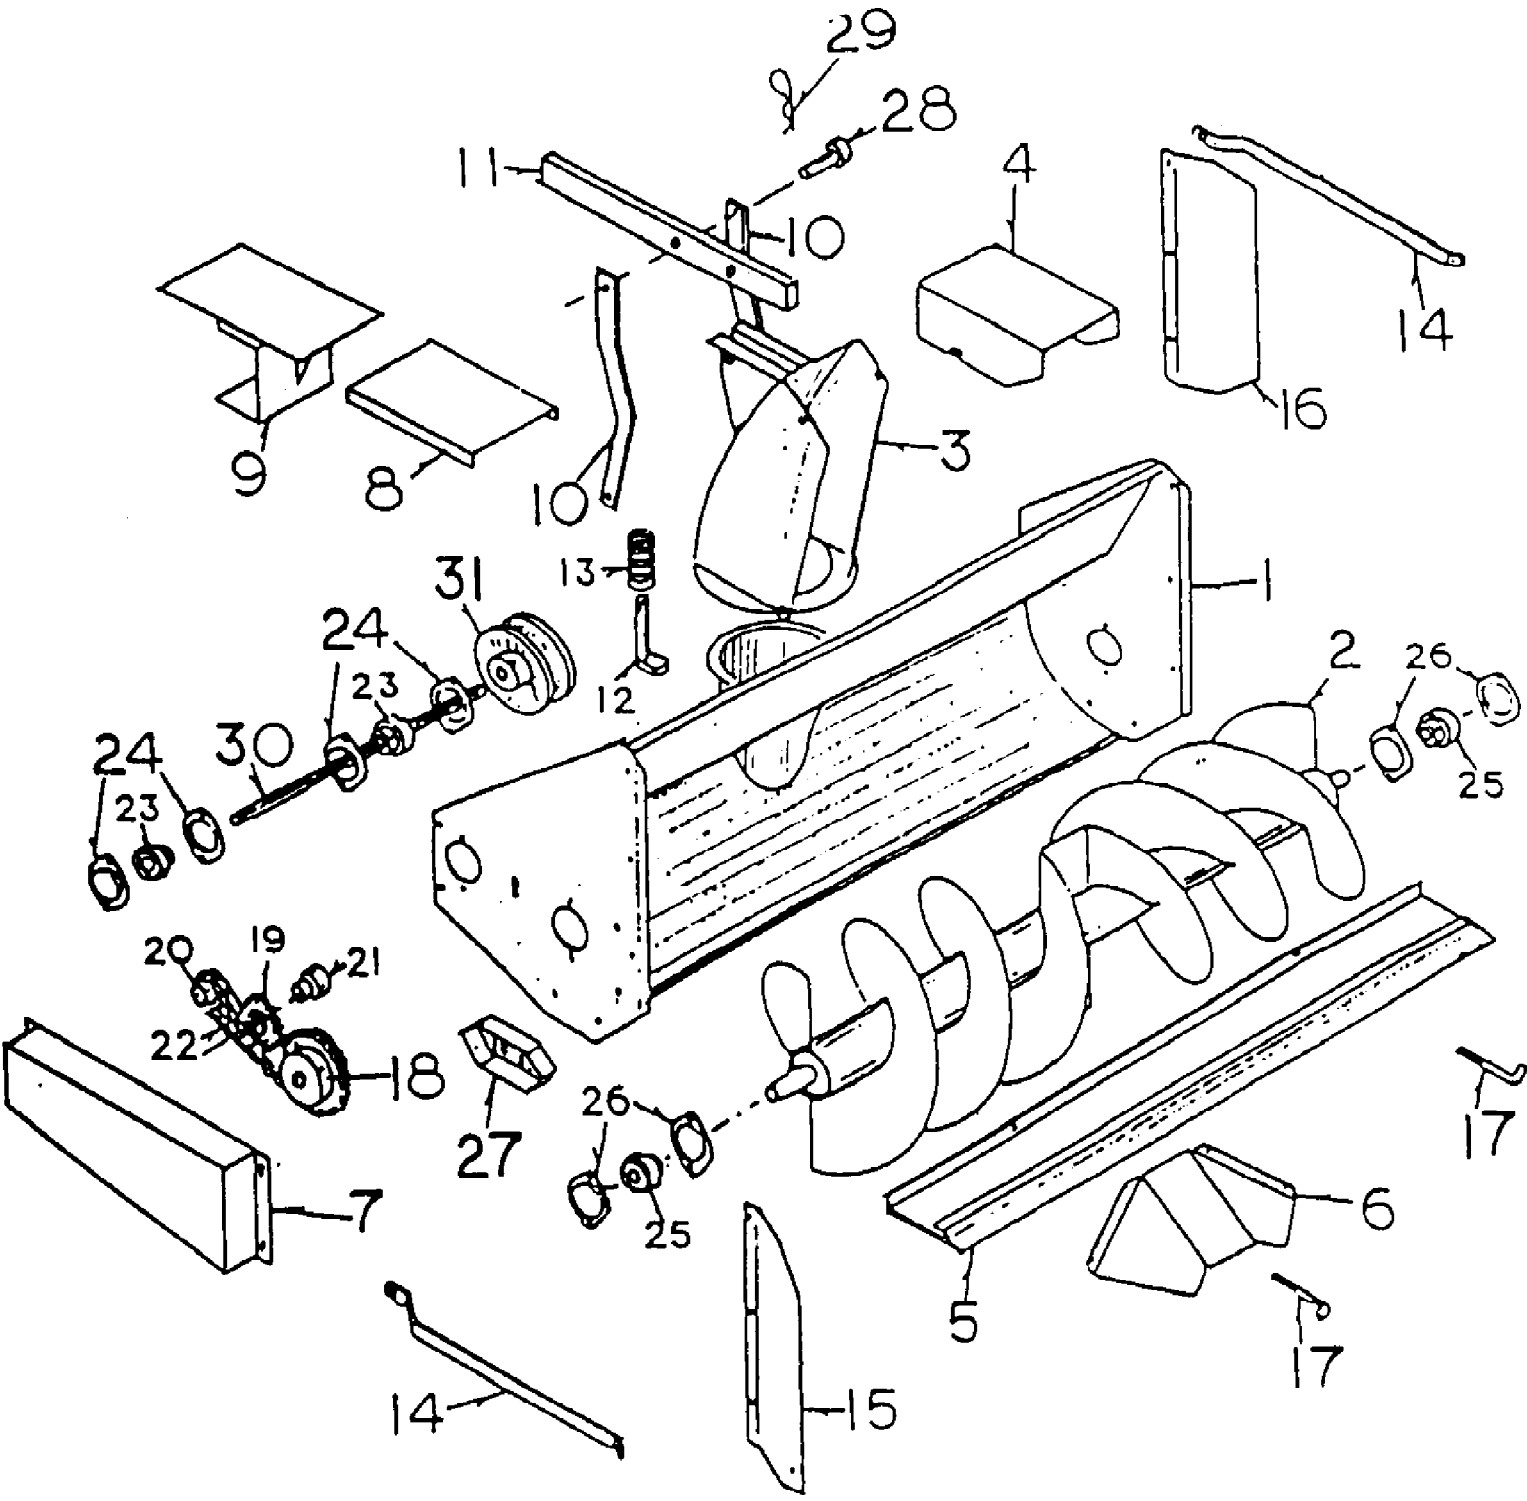

FR-11 (1985)
Snow Blower

Page 18 of 18

Ref #	Part Number	Qty	S/P/F	Description
1	WD-430-0000	1		SNOWBLOWER BLADE
2	WD-430-0001	1		AUGER
3	WD-430-0002	1		CHUTE
4	WD-430-0003	1		SNOW DEFLECTOR
5	WD-430-0004	1		BLADE
6	WD-430-0005	1		SNOW RETAINER
7	WD-430-0006	1		CHAIN GUARD
8	WD-430-0007	1	F	BELT GUARD
9	WD-430-0008	1	F	BELT RETAINER
10	WD-430-0009	2		CHUTE LOCK LINKAGE
11	WD-430-0010	1		HANDLE
12	WD-430-0011	1		CHUTE LOCK
13	WD-900-5579	1		CHUTE LOCK SPRING
14	WD-430-0012	2		EXTENDER BRACES
15	WD-430-0013	1		R.H. EXTNDER
16	WD-430-0014	1		L.H. EXTNDER
17	WD-430-0015	2		BLADE BOLT
18	WD-900-1508	1		AUGER SPROCKET
19	WD-900-1507	1		IDLER SPROCKET
20	WD-900-1506	1		DRIVE SPROCKET
21	WD-430-0016	1		IDLER SPROCKET BUSHINS
22	WD-900-1006	1		CHAIN
23	WD-900-3509	2	S	3/4 BEARING
24	WD-900-3508	4	S	3/4 BEARING FLANGE
25	WD-900-3512	2	S	1 In. BEARING
26	WD-900-3511	4	S	1 In. BEARING FLANGE
27	WD-430-0017	2		SKID SHOSS
28	WD-900-5519	1		PIN
29	WD-900-5520	1		HAIR PIN
30	WD-430-0018	1		SHAFT
31	WD-900-2510	1		PULLEY