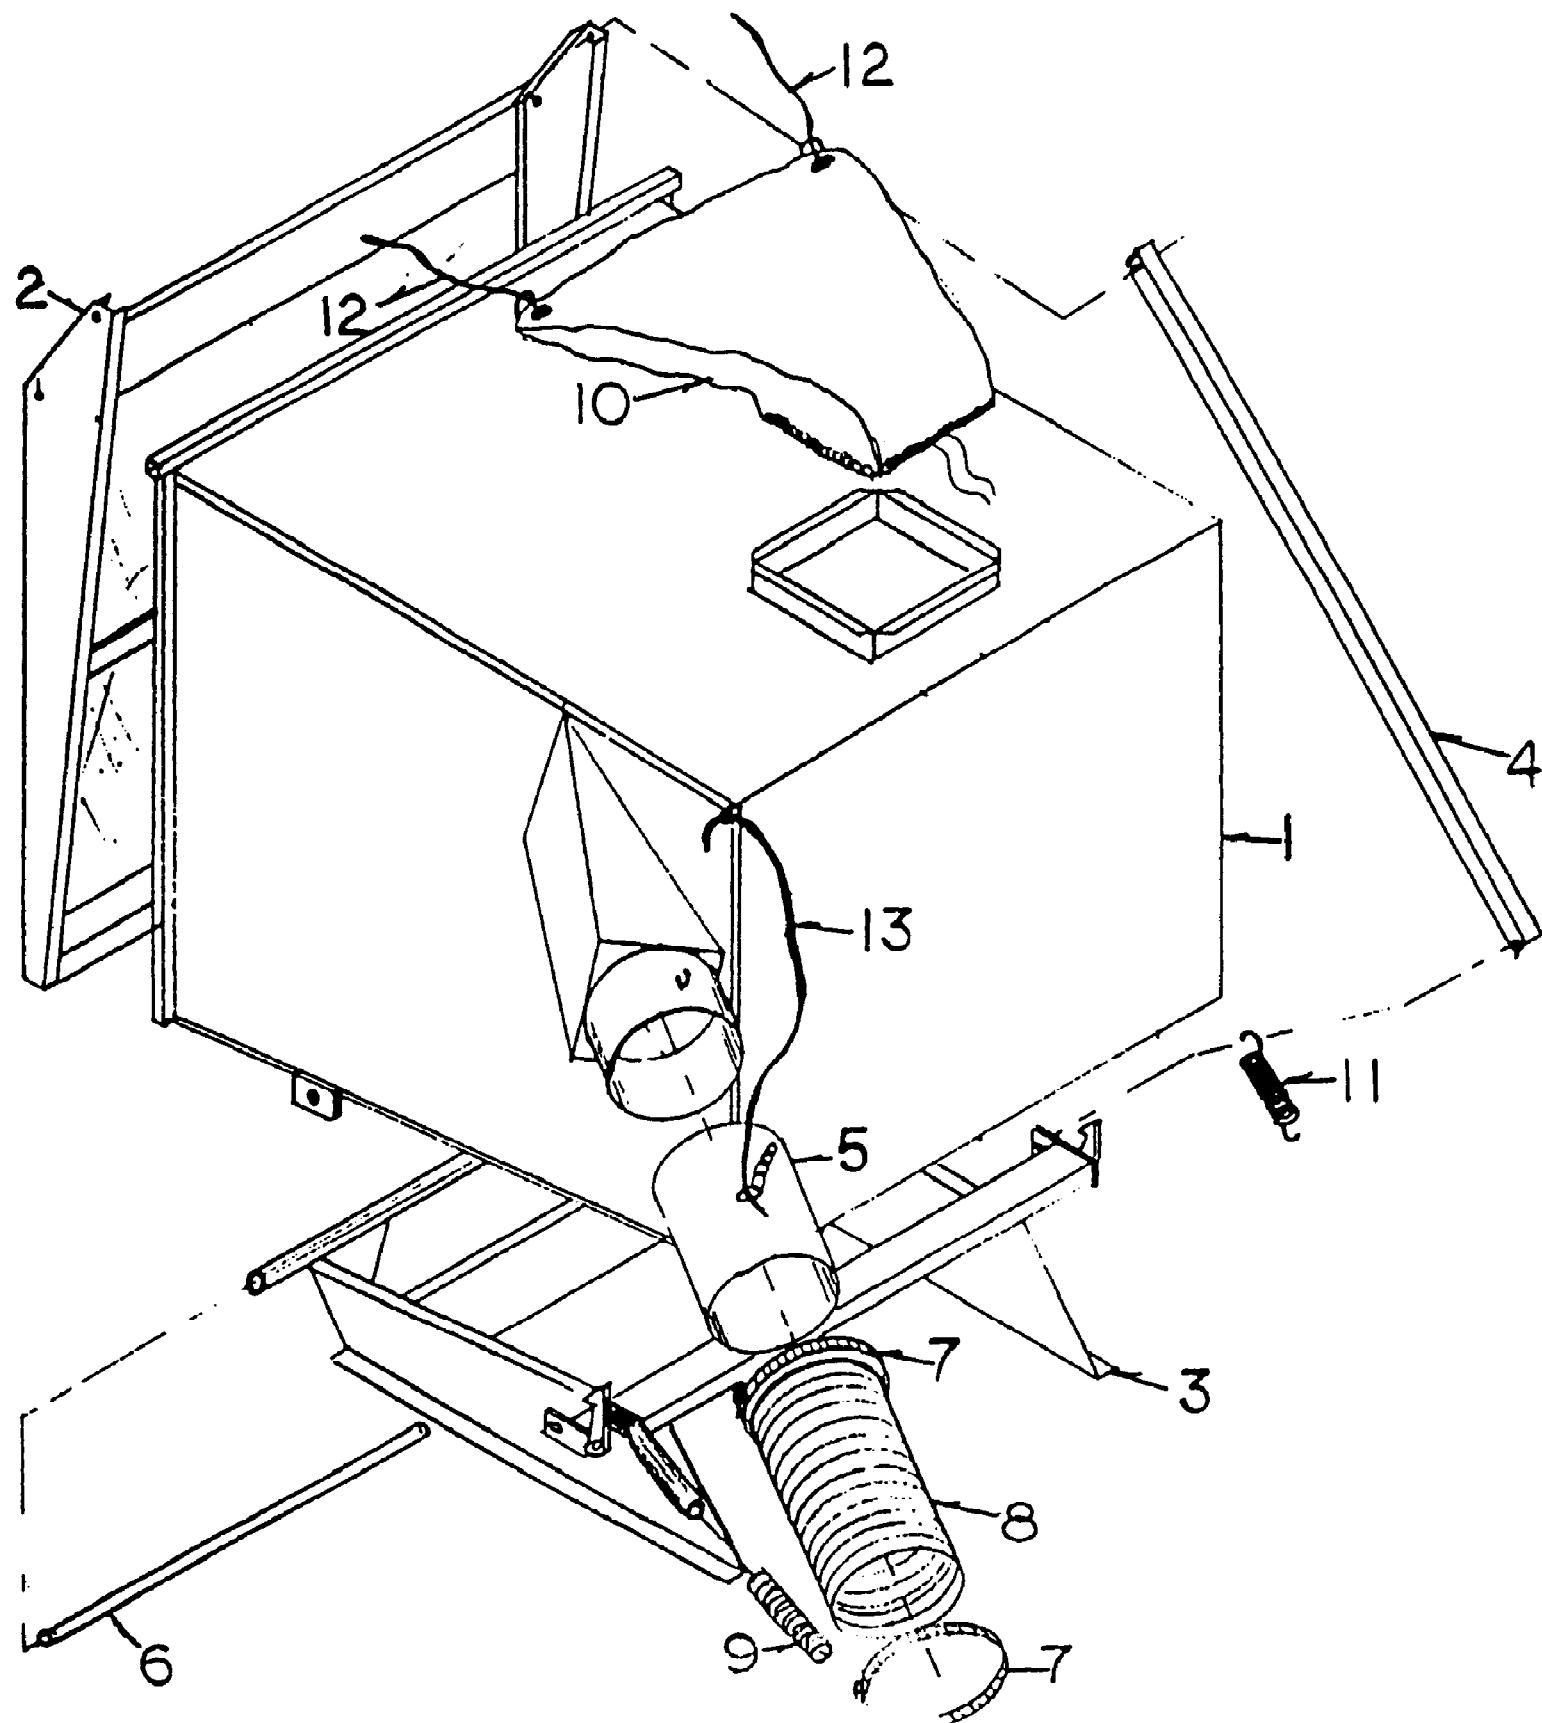

FR-11 (1985)
Grass Box

Page 16 of 18

Ref #	Part Number	Qty	S/P/F	Description
1	WD-420-0000	1		GRASS BOX
2	WD-420-0001	1		DOOR
3	WD-420-0002	1		BOX MOUNT
4	WD-420-0003	2		DOOR LINKAGE
5	WD-420-0004	1	S	MALE TUBE
6	WD-420-0005	1		PIVOT PIN
7	WD-900-5550	2		HOSE CLMP
8	WD-900-5552	1	S	HOSE
9	WD-900-5500	2	S	HANDLE CRIP
10	WD-900-5554	1		VENT BAC
11	WD-900-5556	1		SPRING
12	WD-900-5557	2		BAG ROPE
13	WD-900-5558	1		MALE TUBE ROPE