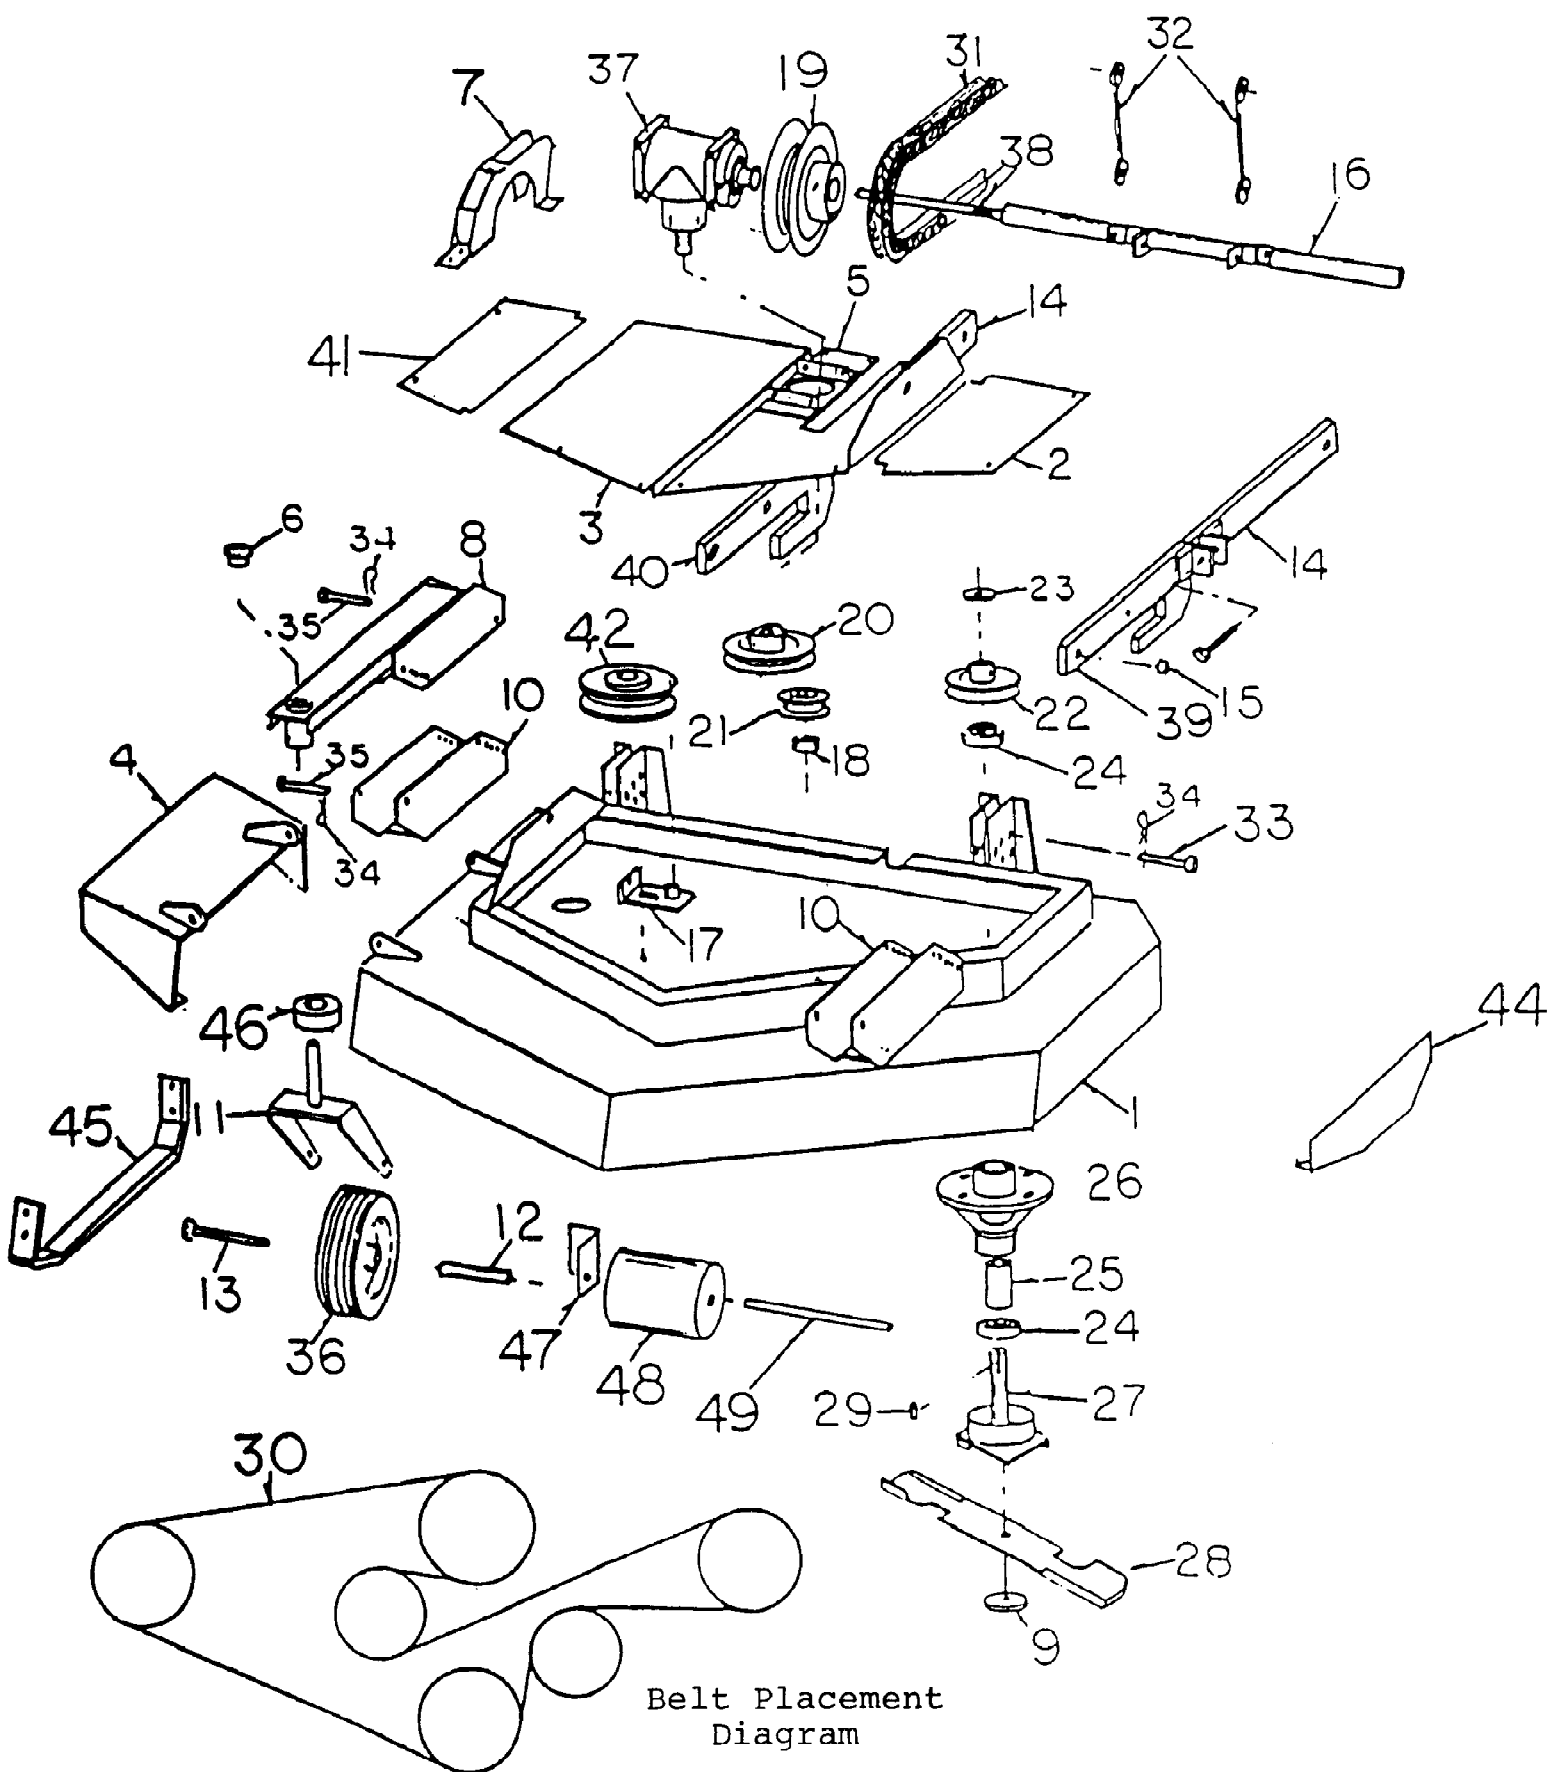

FR-11 (1985)
42" Mower Deck (11 HP Only)

Page 2 of 18

Ref #	Part Number	Qty	S/P/F	Description
1	WD-300-0000	1		MOWER DECK
2	WD-300-0001	1		COVER (Small)
3	WD-300-0028	1		COVER (Large)
4	WD-300-0035	1		FOOT GUARD
5	WD-301-0004	1		GEAR BOX MOUNT
6	WD-900-3507	4		GAGE WHEEL BUSHING
7	WD-300-0036	1		BELT GUARD
8	WD-300-0007	2		GAGE WHEEL MOUNT
9	WD-900-5534	3	S	SPRING WASHER
10	WD-300-0009	2	S	BRACKET, GAGE WHEEL MOUNT
11	WD-300-0010	2		FORK, GAGE WHEEL
12	WD-300-0011	2		AXLE, GAGE WHEEL
13		2		GAGE WHEEL BOLT
14	WD-301-0024	2		DECK LIFT ARM BACK ADJUSTABLE
15	WD-300-0013	2	S	BUSHING, DECK LIFT ARM
16	WD-300-0014	1		CROSSBAR
17	WD-300-0015	1		BELT TIGHTNER
18	WD-300-0016	1	S	SPACER, IDLER
19	WD-900-2525	1	S	PULLEY, GEAR BOX (Input)
20	WD-900-2505	1		PULLEY, GEAR BOX (Output)
21	WD-900-2518	1	S	PULLEY, IDLER TIGHTENER
22	WD-900-2507	3	S	PULLEY, SPINDLE
23	WD-300-0017	3	S	WASHER, SPINDLE
24	WD-900-3506	6	S	BEARING, SPINDLE
25	WD-300-0027	3	S	SPACER, SPINDLE
26	WD-300-0025	3	S	HOUSING, SPINDLE
27	WD-300-0026	3	S	SHAFT, SPINDLE
28	WD-900-5531	3	S	BLADE
29	WD-300-0021	3	S	KEY, SPINDLE
30	WD-900-3003A	1		DECK BELT
31	WD-900-3002	1		DRIVE BELT
32	WD-900-5518	2	S	CABLE, DECK
33	WD-900-5519	2		PINS, DECK
34	WD-900-5520	6		HAIR PINS
35	WD-900-5521	4		PINS, GAGE WHEEL
36	WD-900-4007	2	S	GAGE WHEEL
37	WD-900-5526	1		GEAR BOX
38	WD-300-0022	1		CROSS BAR PIN
39	WD-300-0023	1		L.H. 1 DECK LIFT ARM FRONT ADJUSTABLE L.H.
40	WD-300-0023	1		R.H. 1 DECK LIFT ARM FRONT ADJUSTABLE R.H.
41	WD-900-2508B	1		IDLER PULLEY
42	WD-300-0037	1		ROLLAR BRACKET
43	WD-900-5559	1		RUBBER ROLLAR
44	WD-300-0038	1		ROLLAR SHAFT