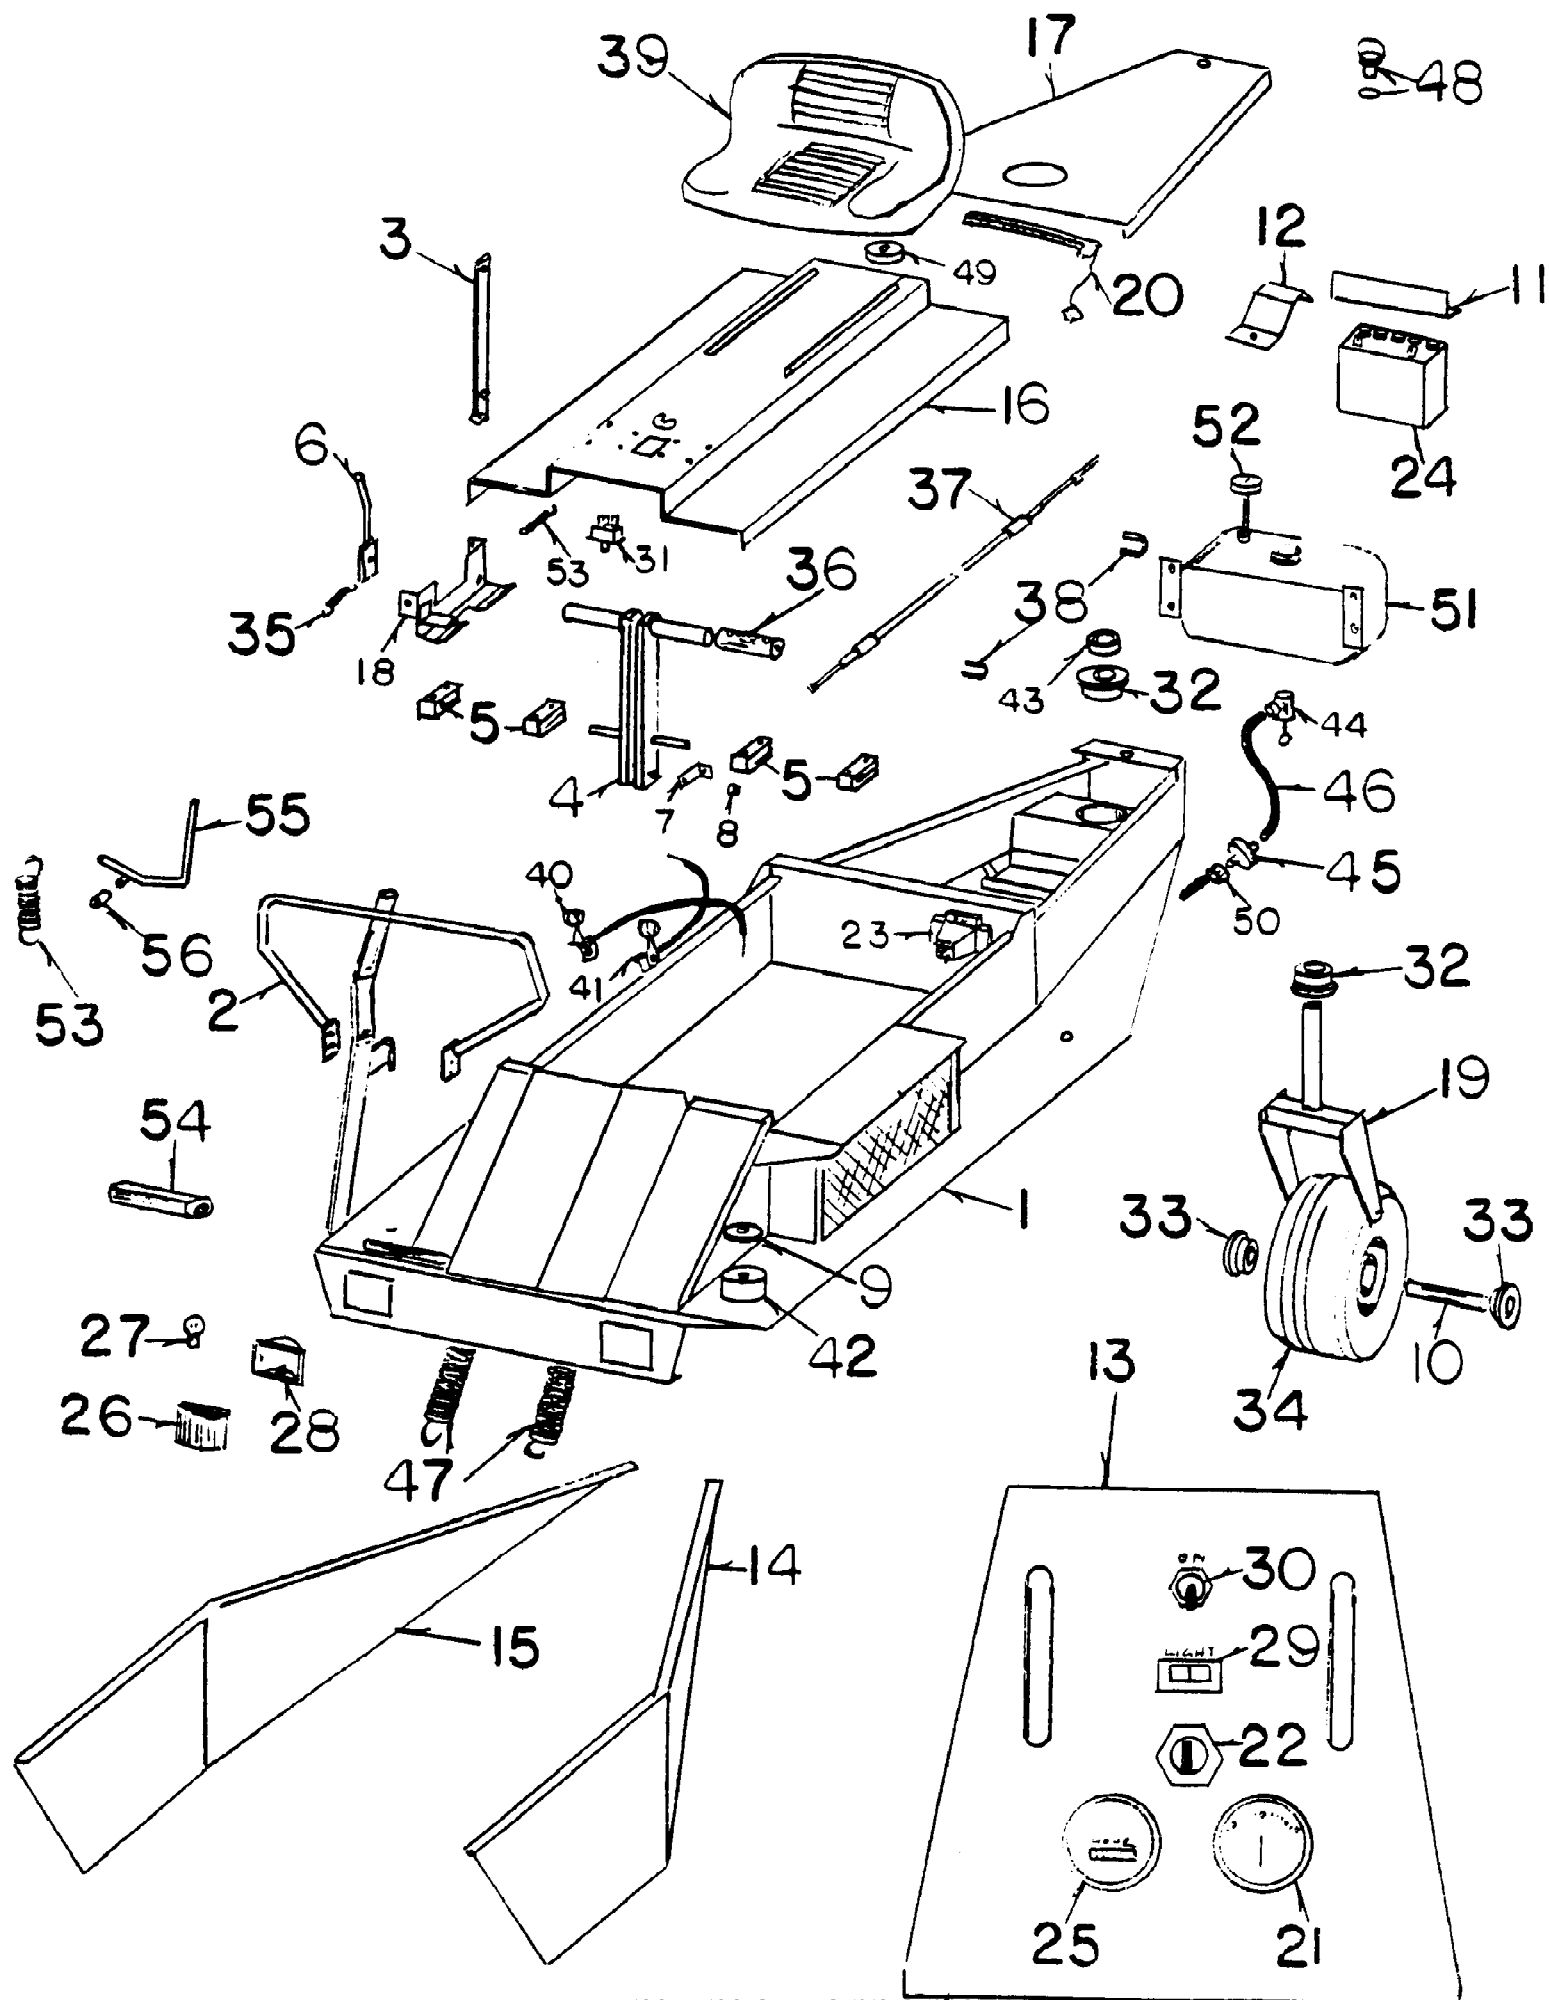

FR-11 (1985)
Body Assembly

Page 8 of 18

Ref #	Part Number	Qty	S/P/F	Description
1	WD-201-0000	1		BODY
2	WD-200-0007	1		GUARD RAIL
3	WD-200-0008	1		LDD PROP
4	WD-200-0009	2		STEERING LEVER
5	WD-200-0010	4		EARING BLOCK, STEERING LEVER
6	WD-200-0012	1		LATCH, LEVER LOCK
7	WD-200-0013	4	S	STEEFING CABLE END
8	WD-200-0014	4	S	BUSHING, STEERING CABLE END
9	WD-200-0015	4		BODY MOUNT WASHER
10	WD-200-0017	1	S	AXLE, TAIL WHEEL (FR11 & FR18)
	WD-230-0017	1		AXLE, TAIL WHEEL (FR18C)
11	WD-200-0018	1		HOLD DON
12	WD-200-0021	1		BATTERY POST PROTECTOR
13	WD-201-0006	1	S	DASH BOARD
14	WD-201-0007	1		FENDB L.H.
15	WD-201-0008	1		FENDER R.H.
16	WD-201-0004	1		LED
17	WD-201-0009	1		BACK COVER
18	WD-201-0010	1		LEVER LOCK
19	WD-200-0016	1		TAIL WHEEL FORK (FR11)
	WD-210-0001	1		TAIL WHEEL FORK (FR18)
	WD-230-0001	1	S	TAIL WHEEL FORK (FR18C)
20	WD-900-2001	1		SEAT SWITCH
21	WD-900-2002	1		AMP. METER
22	WD-900-2003	1	S	STARTER SWITCH
23	WD-900-2005	1		SOLENOID
24	WD-900-2004	1		BATTERY
25	WD-900-2023	1	S	HOUR METER
26	WD-900-2024	2	S	LENS
27	WD-900-2025	2	S	BLUB
28	WD-900-2026	2		LAMP
29	WD-900-2027	1	S	LIGHT SWITCH
30	WD-900-2028	1	S	CLUTH SWICHTH
31	WD-900-2029	1	S	SAFTY SWITCH
32	WD-900-3503	2	S	BEARING, TAIL HEEL HOUSINC
33	WD-900-3505	2	S	EEARING, TAIL WHEEL
34	WD-900-4004	1		TAIL WHEEL ASSEMBLY (FR11)
	WD-900-4014	1		TAIL WHEEL ASSEMBLY (FR18)
	WD-900-4017	1	S	TAIL WHEEL ASSEMBLY (FR18C)
35	WD-900-5501	1		SPRING, LEVER LOCK
36	WD-900-5500	3	S	HANDLE GRIP
37	WD-900-5502	2	S	STEERING CABLE
38	WD-900-5503	4	S	CLAMP
39	WD-900-5506	1		SEAT
40	WD-900-5507	1	S	THROTTLE CABLE
41	WD-900-5508	1		CHOKE CABLE
42	WD-900-5509	8		RUBBER BODY MOUNT
43	WD-900-5510	1		SET COLLAR
44	WD-900-5513	1		VALVE, FUEL TANK
45	WD-900-5514	1	S	FUEL FILTER
46	WD-900-5516	1		FUEL HOSE
47	WD-900-5516	1	F	DECK SPRING (2ea, FR11 FR18)
48	WD-900-5522			CORNER