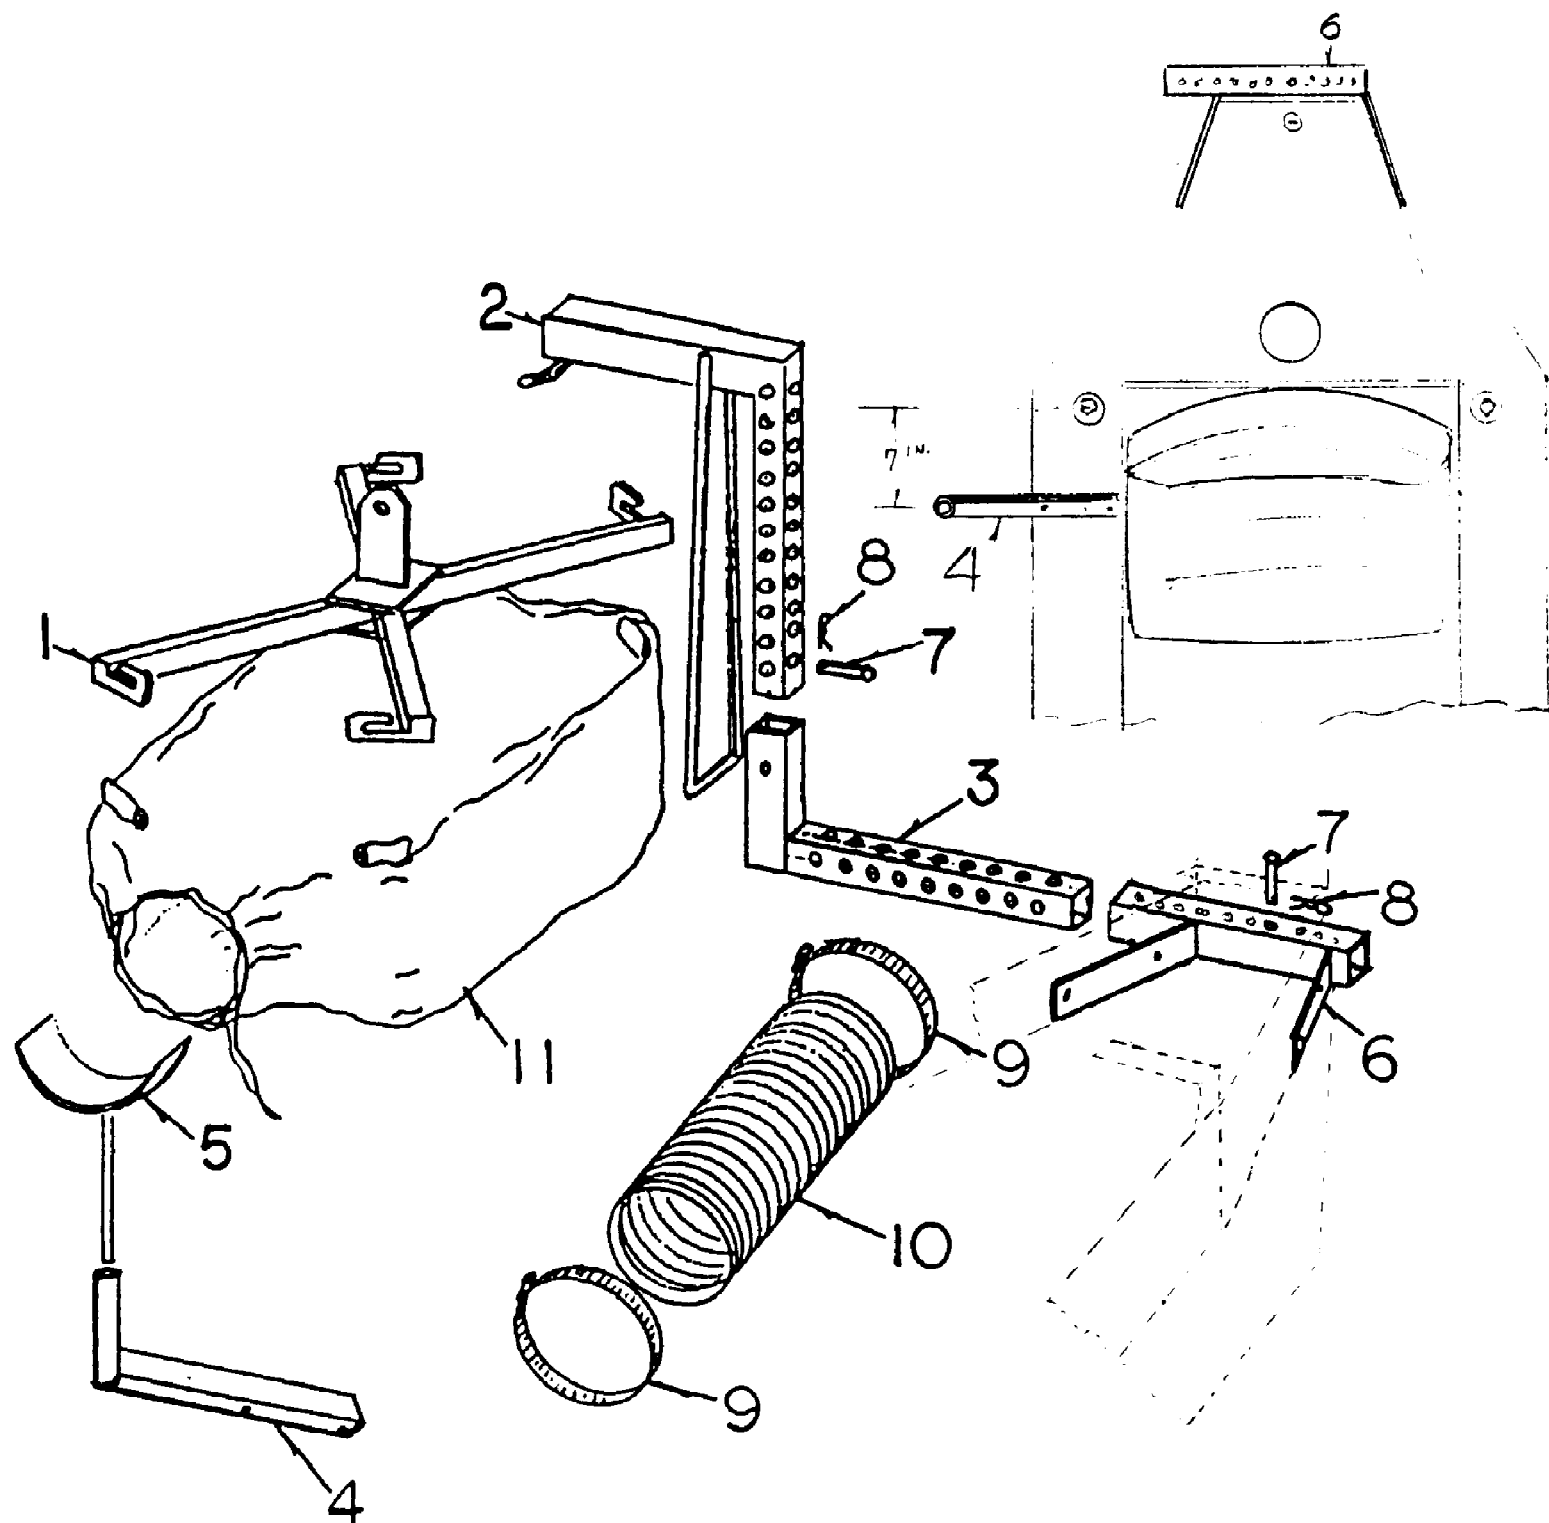

FR-11 (1985)
Drive Assembly

Page 12 of 18

Ref #	Part Number	Qty	S/P/F	Description
41	WD-900-4504	1	S	TRANSMISSION L.H. C.W.
42	WD-900-4505	1		TRANSMISSION R.H. C.C.W.
43	WD-900-4508	6	S	TRANSMISSION KEY
	WD-111-0026	1		ELECTRIC CLUTCH STOP (FR18 FR18C)
45	WD-900-5002	1		BRIGGS STRATTON 18 H.P.
	WD-900-5000	1		BRIGGS STRATTON 11 H.P.
46	WD-900-3011	1	S	BELT, TRANSMISSION
47	WD-900-4521	1	S	PULLEY, TRANSMISSION WITH DRIVE PLATE 3A:
48	WD-900-4522	1		HUB, TRANSMISSION WITH DRIVE PLATE 3AR
49	WD-900-5510	2		SET COLLAR, DRIVE WHEEL
50	WD-900-5564	2		BRAKE CALIPER
51	WD-900-5565	1		L.H. 1 EA CALIPER LEVER
	WD-900-5566	1		R.H. 1 EA CALIPER LEVER
52	WD-900-5567	4	S	BRAKE PAD
53	WD-900-5568	2		CALIPER SPRING
54	WD-900-5569	1	S	CLUTCH SPRING
55	WD-900-5570	1		BRAKE PEDAL SPRING
56	WD-900-5581	1	S	ELECTRIC CLUTCH
57	WD-900-5585	1	S	ELECTRIC CLUTCH COIL
58	WD-900-5584	1	S	ELECTRIC CLUTCH COIL HOUSING
59	WD-900-5583	1		CLUTCH ARMATURE
60	WD-900-5582	1		CLUTCH BRAKE
61	WD-900-5586	3		CLUTCH SPRING
62	WD-900-3507	2		BUSHING
63	WD-900-5588	2		CALIPER BRACKET
64	WD-100-0002	2	S	SHAFT IDLER SPROCKET
65	WD-111-0023	1		FORWARD NOSE DOWN LOCK
66	WD-300-0013	1	S	BUSHING LONG
67	WD-300-0013S	3	S	BUSHING SHORT