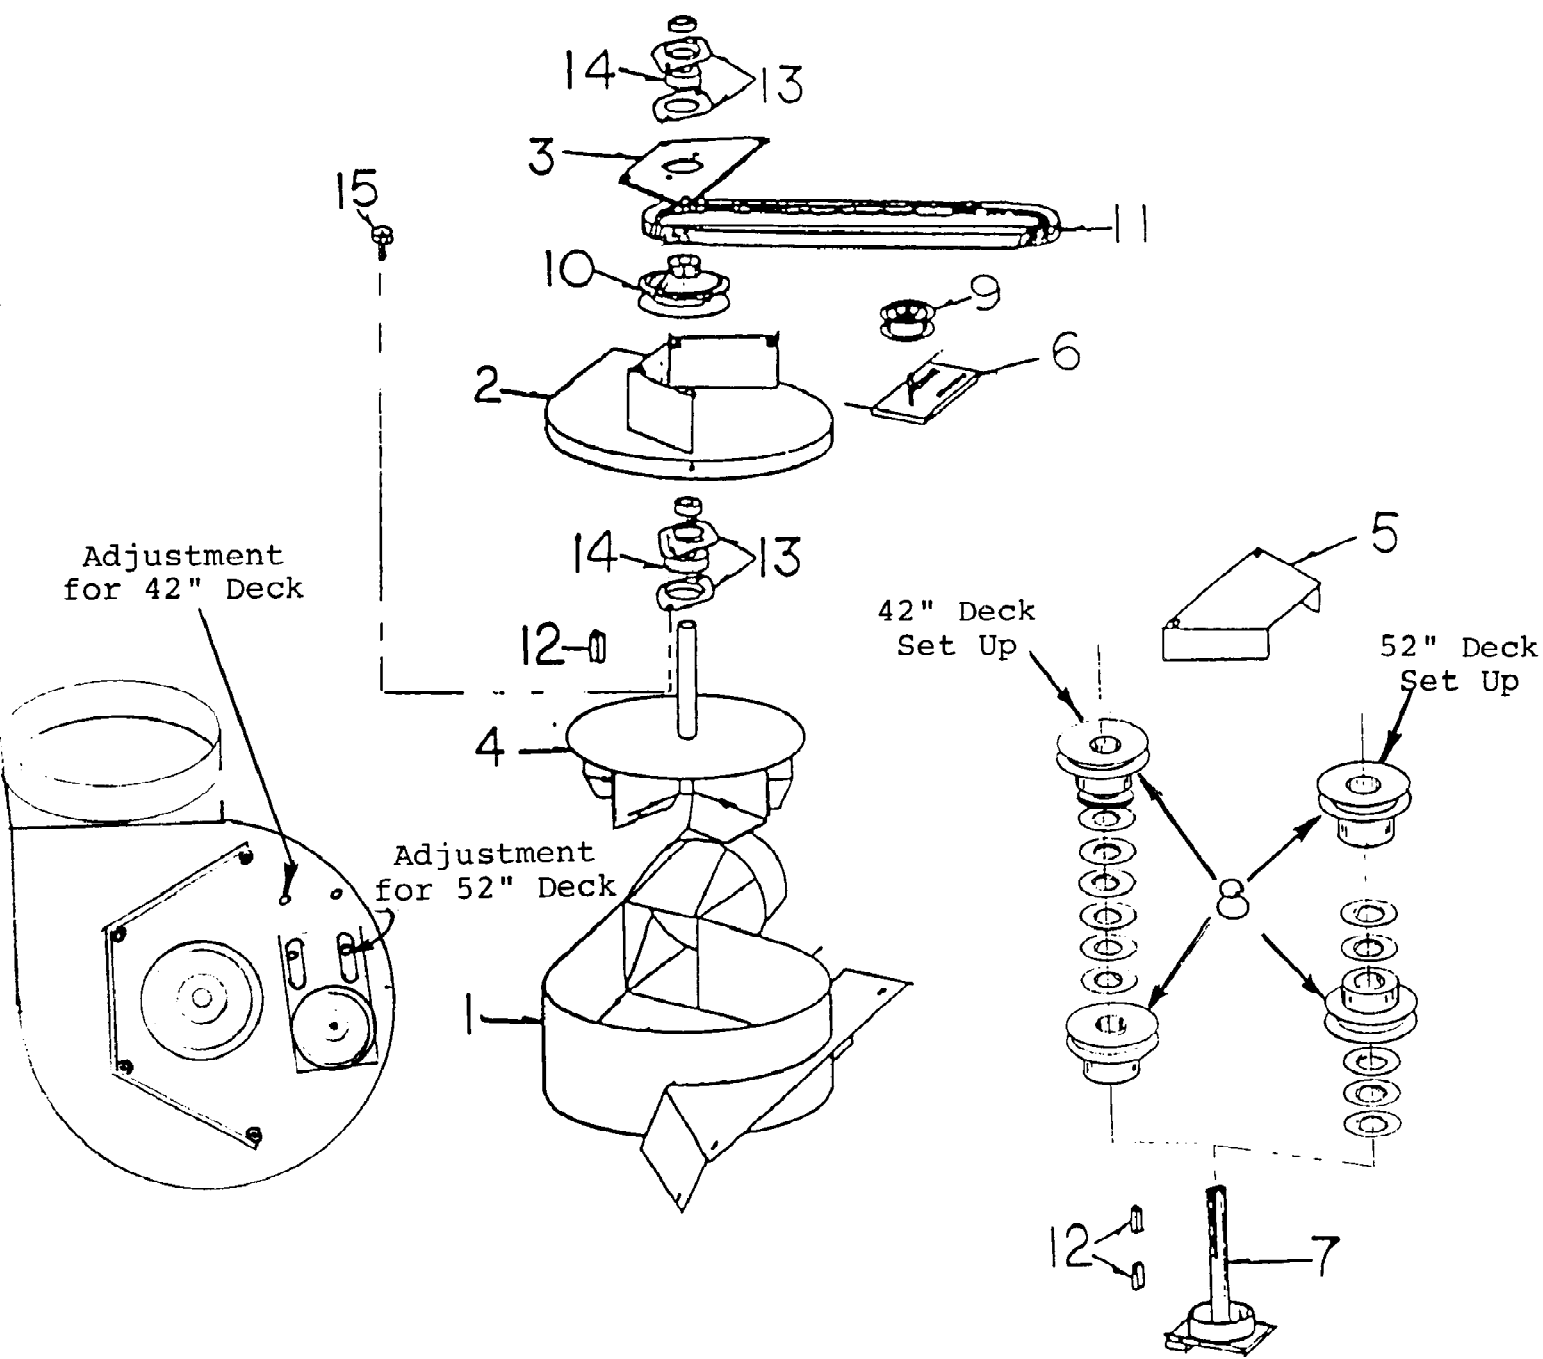

FR-11 (1985)
Blower Assembly

Page 6 of 18

Ref #	Part Number	Qty	S/P/F	Description
1	WD-400-0000	1		BLOWER HOUSING
2	WD-400-0001	1		BLOWER CAP
3	WD-400-0002	1		BLOWER BEARING PLATE
4	WD-400-0003	1	S	BLOWER BLADE ASSEMBLE
5	WD-400-0004	1		BLOWER GUARD
6	WD-400-0005	1		BELT TIGHTENER
7	WD-300-0033	1		SHAFT, SPINDLE LONG
8	WD-900-2507	1	S	PULLEY, SPINDLE
9	WD-900-2501	1	S	PULLEY, IDLER
10	WD-900-2523	1		PULLEY, BLOWER
11	WD-900-3010	1	S	BELT, G1642 & G1842 BLOWER
	WD-900-3000	1		BELT, G1652 & G1852 BLOWER
12	WD-300-0021	1	S	KEY
13	WD-900-3508	1	S	FLANGE
14	WD-900-3509	1	S	3/4 BEARING
15		1		4 5/16-18 x 5/8 LONG BOLT